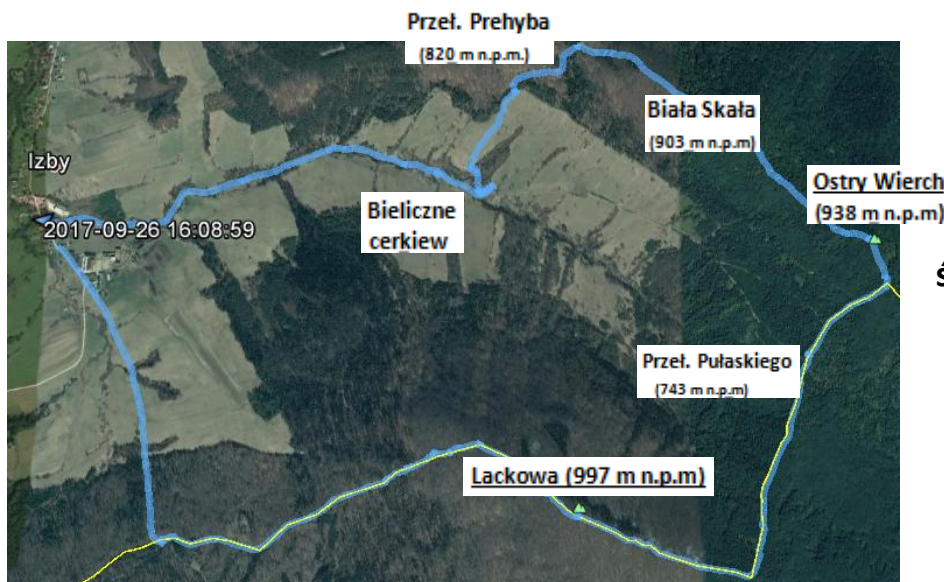

# Trasa XI Jesiennego Rajdu Szkolnego Koła Turystyczno-Krajoznawczego przy I LO w Jaśle Korona Beskidu Niskiego na X lecie SKTK – „Misja specjalna 997”

**pokonany dystans: 12,8 km**

**suma podejść: 627 m**

**średnie/maksymalne nachylenie na trasie:**

**9,7 % / 46,5%**

**czas przejścia: 5 h 52 min.**

**Profil hipsometryczny trasy**